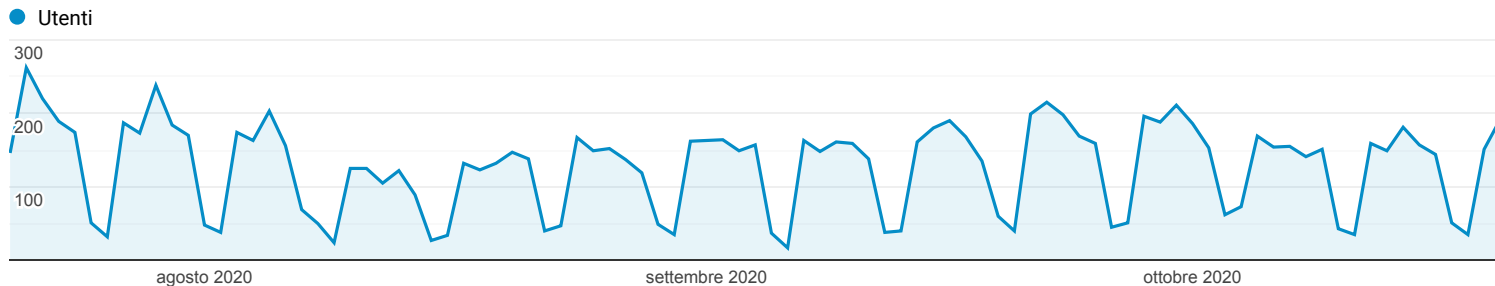

Panoramica del pubblico

Tutti gli utenti
100,00% Utenti

20 lug 2020 - 20 ott 2020

Panoramica

<p>Utenti</p> <p>4.984</p>	<p>Nuovi utenti</p> <p>4.984</p>	<p>Sessioni</p> <p>16.337</p>
<p>Numero di sessioni per utente</p> <p>3,28</p>	<p>Visualizzazioni di pagina</p> <p>100.311</p>	<p>Pagine/sessione</p> <p>6,14</p>
<p>Durata sessione media</p> <p>00:03:26</p>	<p>Frequenza di rimbalzo</p> <p>1,99%</p>	