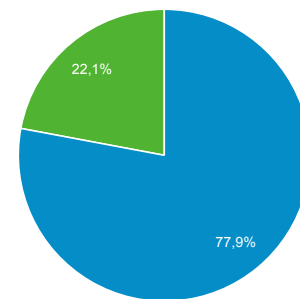

Utenti 4.984	Nuovi utenti 4.984	Sessioni 16.337
Numero di sessioni per utente 3,28	Visualizzazioni di pagina 100.311	Pagine/sessione 6,14
Durata sessione media 00:03:26	Frequenza di rimbalzo 1,99%	

■ New Visitor ■ Returning Visitor